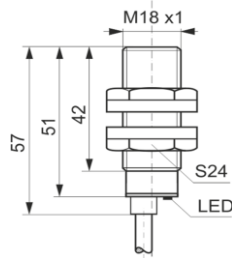

**SCIA 5**

Strefa działania: 0÷5 mm  
 Czoło: wbudowane  
 Funkcja wyjściowa: N.O. / N.C.  
 Obudowa: mosiądz niklowany, M18x1

*Operating distance: 0 ÷ 5 mm*  
*Mounting: flush*  
*Output function: N.O. / N.C.*  
*Housing: nickel-plated brass, M18x1*

 wyjście kablowe / *cable output*

 wyjście konektorowe / *plug output*

Nominalna strefa działania / <i>Rated operating distance</i>	5 mm
Tolerancja strefy działania / <i>Tolerance of operating distance</i>	≤ 10 %
Robocza strefa działania / <i>Assured operating distance</i>	0 ÷ 4 mm
Histeresa przełączania / <i>Switching hysteresis</i>	≤ 20 %
Napięcie zasilania / <i>Supply voltage</i>	90 ÷ 250 V AC
Prąd obciążenia / <i>Output current</i>	10 ÷ 200 mA
Napięcie szczytowe / <i>Voltage drop</i>	8,5 V AC
Powtarzalność / <i>Repeatability</i>	0,25 mm
Maks. częstotliwość przełączania / <i>Max switching frequency</i>	15 Hz
Sygnalizacja / <i>LED indicator</i>	żółta / <i>yellow</i>
Temperatura pracy / <i>Ambient temperature range</i>	-25°C ÷ +70°C
Stopień ochrony / <i>Protection standard</i>	IP 67
Wibracje / <i>Vibration</i>	t ≤ 55 Hz, a <sub>max</sub> = 1mm
Udary / <i>Shock</i>	b <sub>max</sub> ≤ 30g, t = 0,011 sek
Masa / <i>Weight</i>	95 g, z kablem / <i>with cable</i> 50 g, z konektorem / <i>with plug</i>

Wyjście / <i>Connection</i>	kabel / <i>cable</i> 3 x 0,34 mm <sup>2</sup> , 2 mb	konektor / <i>plug</i> M12, 4-pin
-----------------------------	--	-----------------------------------

Typ / <i>Type</i>	NO	<b>SCIA 5Z</b>	<b>SCIA 5ZK</b>
	NC	<b>SCIA 5R</b>	<b>SCIA 5RK</b>