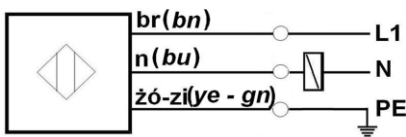

**SCIA 5**

Strefa działania: 0÷5 mm  
 Czoło: wbudowane  
 Funkcja wyjściowa: N.O. / N.C.  
 Obudowa: mosiądz niklowany, M18x1

*Operating distance: 0 ÷ 5 mm*  
*Mounting: flush*  
*Output function: N.O. / N.C.*  
*Housing: nickel-plated brass, M18x1*

 wyjście kablowe / *cable output*

 wyjście konektorowe / *plug output*

Nominalna strefa działania / <i>Rated operating distance</i>	5 mm
Tolerancja strefy działania / <i>Tolerance of operating distance</i>	≤ 10 %
Robocza strefa działania / <i>Assured operating distance</i>	0 ÷ 4 mm
Histeresa przełączania / <i>Switching hysteresis</i>	≤ 20 %
Napięcie zasilania / <i>Supply voltage</i>	90 ÷ 250 V AC
Prąd obciążenia / <i>Output current</i>	10 ÷ 200 mA
Napięcie szczytowe / <i>Voltage drop</i>	8,5 V AC
Powtarzalność / <i>Repeatability</i>	0,25 mm
Maks. częstotliwość przełączania / <i>Max switching frequency</i>	15 Hz
Sygnalizacja / <i>LED indicator</i>	żółta / <i>yellow</i>
Temperatura pracy / <i>Ambient temperature range</i>	-25°C ÷ +70°C
Stopień ochrony / <i>Protection standard</i>	IP 67
Wibracje / <i>Vibration</i>	t ≤ 55 Hz, a <sub>max</sub> = 1mm
Udary / <i>Shock</i>	b <sub>max</sub> ≤ 30g, t = 0,011 sek
Masa / <i>Weight</i>	95 g, z kablem / <i>with cable</i> 50 g, z konektorem / <i>with plug</i>

Wyjście / <i>Connection</i>	kabel / <i>cable</i> 3 x 0,34 mm <sup>2</sup> , 2 mb	konektor / <i>plug</i> M12, 4-pin
-----------------------------	--	-----------------------------------

Typ / <i>Type</i>	NO	<b>SCIA 5Z</b>	<b>SCIA 5ZK</b>
	NC	<b>SCIA 5R</b>	<b>SCIA 5RK</b>