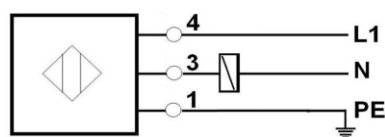

konektor / *plug*
M12

podłączenie konektorowe