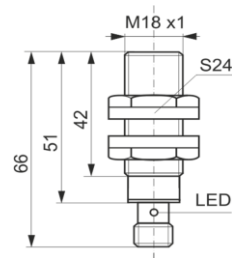

**SCIA 5**

Strefa działania: 0÷5 mm  
 Czoło: wbudowane  
 Funkcja wyjściowa: N.O. / N.C.  
 Obudowa: mosiądz niklowany, M18x1

*Operating distance: 0 ÷ 5 mm*  
*Mounting: flush*  
*Output function: N.O. / N.C.*  
*Housing: nickel-plated brass, M18x1*

 wyjście kablowe / *cable output*

 wyjście konektorowe / *plug output*

Nominalna strefa działania / <i>Rated operating distance</i>	5 mm
Tolerancja strefy działania / <i>Tolerance of operating distance</i>	≤ 10 %
Robocza strefa działania / <i>Assured operating distance</i>	0 ÷ 4 mm
Histeresa przełączania / <i>Switching hysteresis</i>	≤ 20 %
Napięcie zasilania / <i>Supply voltage</i>	90 ÷ 250 V AC
Prąd obciążenia / <i>Output current</i>	10 ÷ 200 mA
Napięcie szczytowe / <i>Voltage drop</i>	8,5 V AC
Powtarzalność / <i>Repeatability</i>	0,25 mm
Maks. częstotliwość przełączania / <i>Max switching frequency</i>	15 Hz
Sygnalizacja / <i>LED indicator</i>	żółta / <i>yellow</i>
Temperatura pracy / <i>Ambient temperature range</i>	-25°C ÷ +70°C
Stopień ochrony / <i>Protection standard</i>	IP 67
Wibracje / <i>Vibration</i>	t ≤ 55 Hz, a <sub>max</sub> = 1mm
Udary / <i>Shock</i>	b <sub>max</sub> ≤ 30g, t = 0,011 sek
Masa / <i>Weight</i>	95 g, z kablem / <i>with cable</i> 50 g, z konektorem / <i>with plug</i>

Wyjście / <i>Connection</i>	kabel / <i>cable</i> 3 x 0,34 mm <sup>2</sup> , 2 mb	konektor / <i>plug</i> M12, 4-pin
-----------------------------	--	-----------------------------------

Typ / <i>Type</i>	NO	<b>SCIA 5Z</b>	<b>SCIA 5ZK</b>
	NC	<b>SCIA 5R</b>	<b>SCIA 5RK</b>